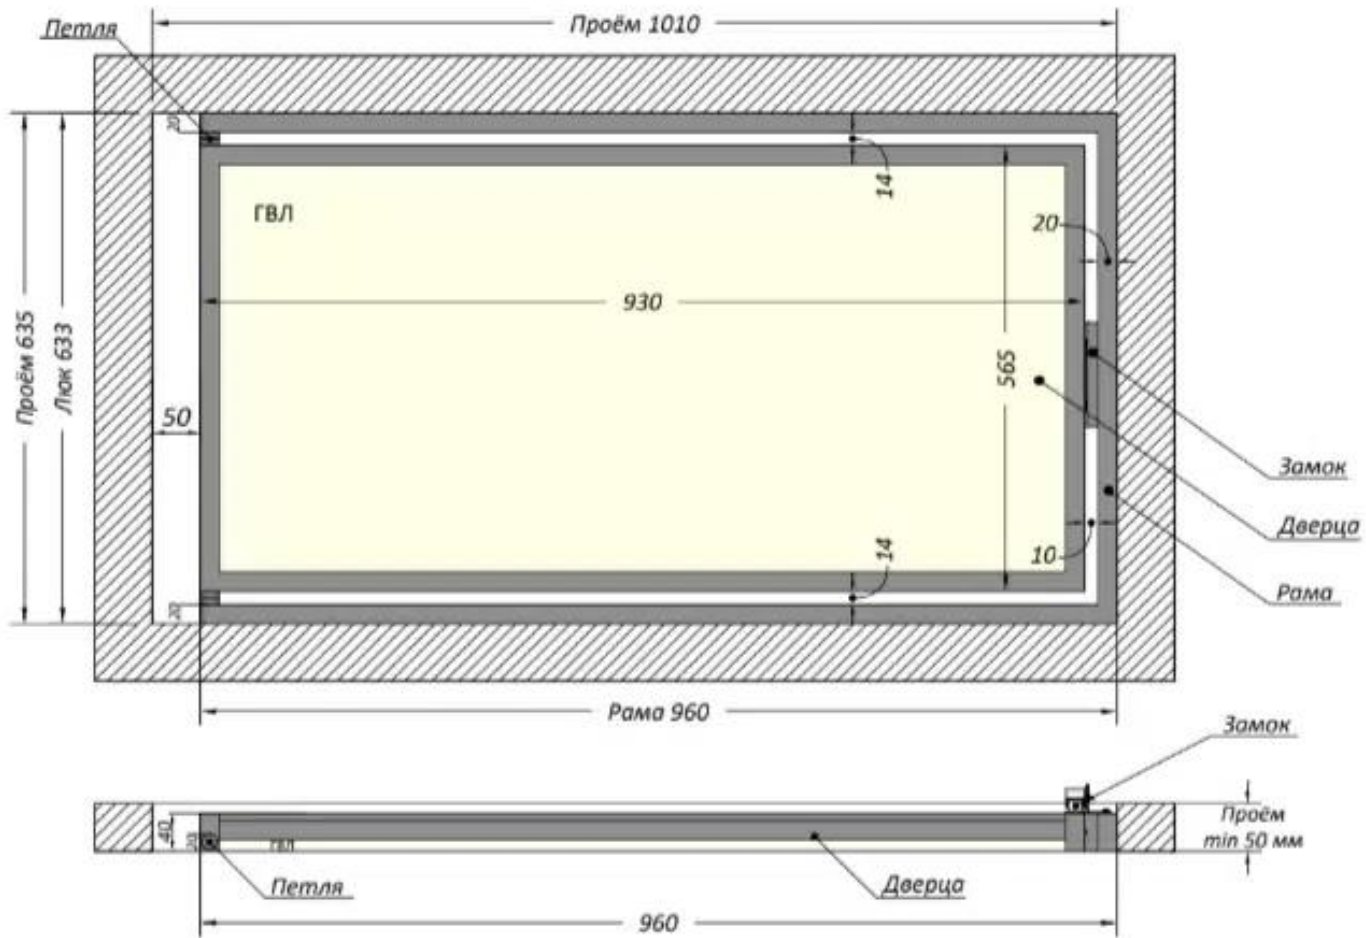

Люк под плитку 1000x600 мм

*Максимальный размер плитки*

*Минимальный размер плитки*

*Люк устанавливать петлевой стороной не ближе, чем на 40мм от шва плиток.*

*Люк устанавливать петлевой стороной не ближе, чем на 50мм от проёма.*