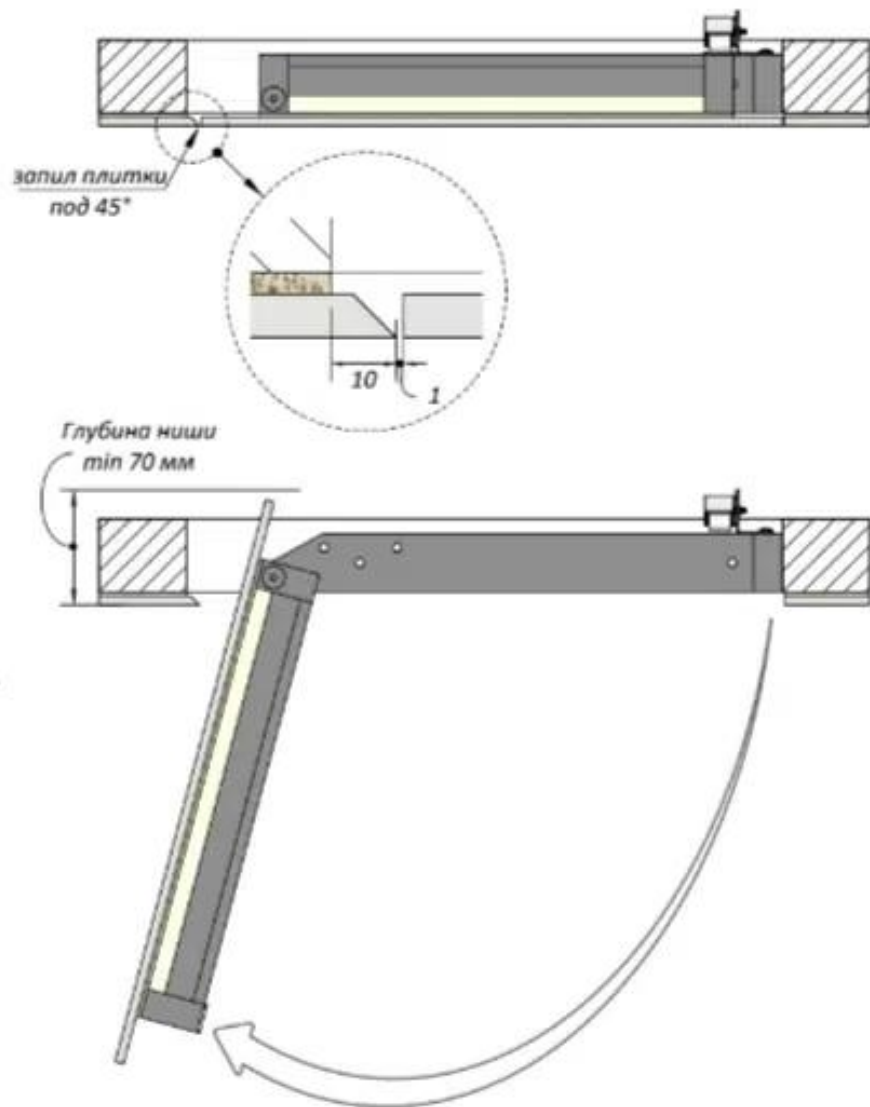

Люк под плитку 1000x600 мм

*Максимальный размер плитки*

*Минимальный размер плитки*

*Люк устанавливать петлевой стороной не ближе, чем на 40мм от шва плиток.*

*Люк устанавливать петлевой стороной не ближе, чем на 50мм от проёма.*