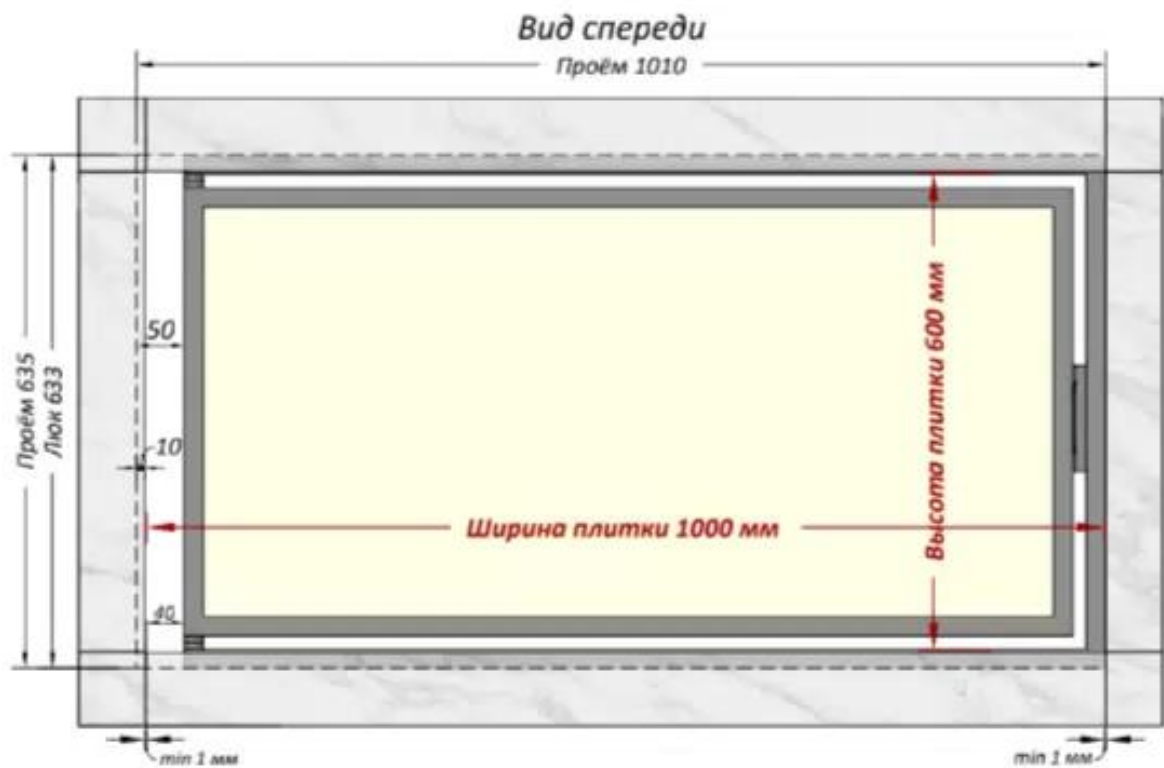

Люк под плитку 1000x600 мм

*Максимальный размер плитки*

*Минимальный размер плитки*

*Люк устанавливать петлевой стороной не ближе, чем на 40мм от шва плиток.*

*Люк устанавливать петлевой стороной не ближе, чем на 50мм от проёма.*