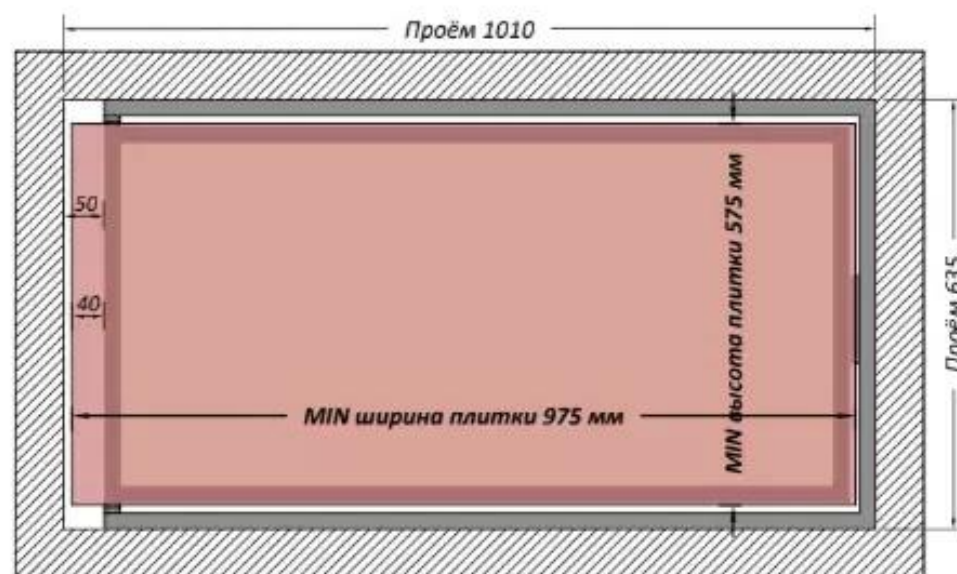

Люк под плитку 1000x600 мм

*Максимальный размер плитки*

*Минимальный размер плитки*

*Люк устанавливать петлевой стороной не ближе, чем на 40мм от шва плиток.*

*Люк устанавливать петлевой стороной не ближе, чем на 50мм от проёма.*