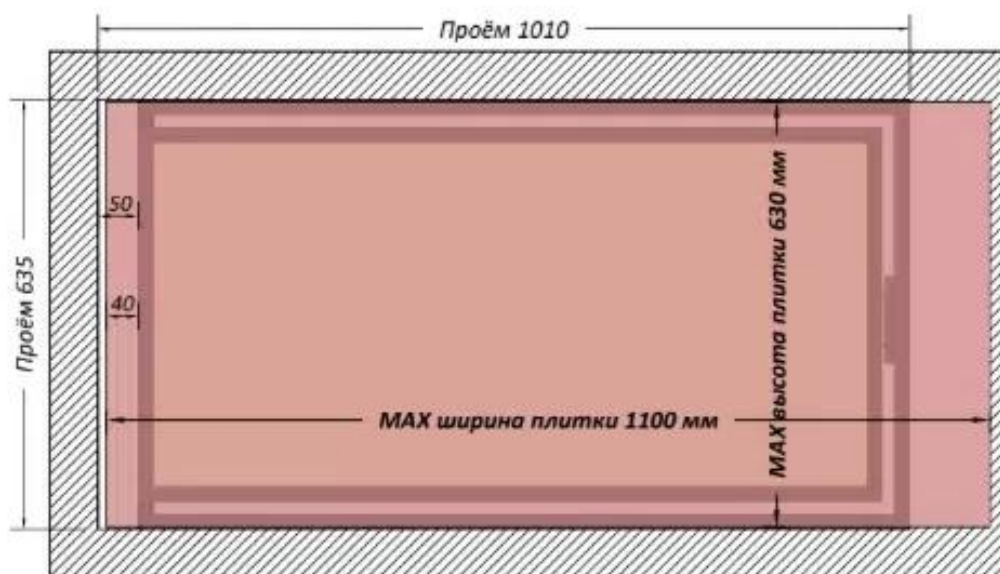

Люк под плитку 1000x600 мм

*Максимальный размер плитки*

*Минимальный размер плитки*

*Люк устанавливать петлевой стороной не ближе, чем на 40мм от шва плиток.*

*Люк устанавливать петлевой стороной не ближе, чем на 50мм от проёма.*