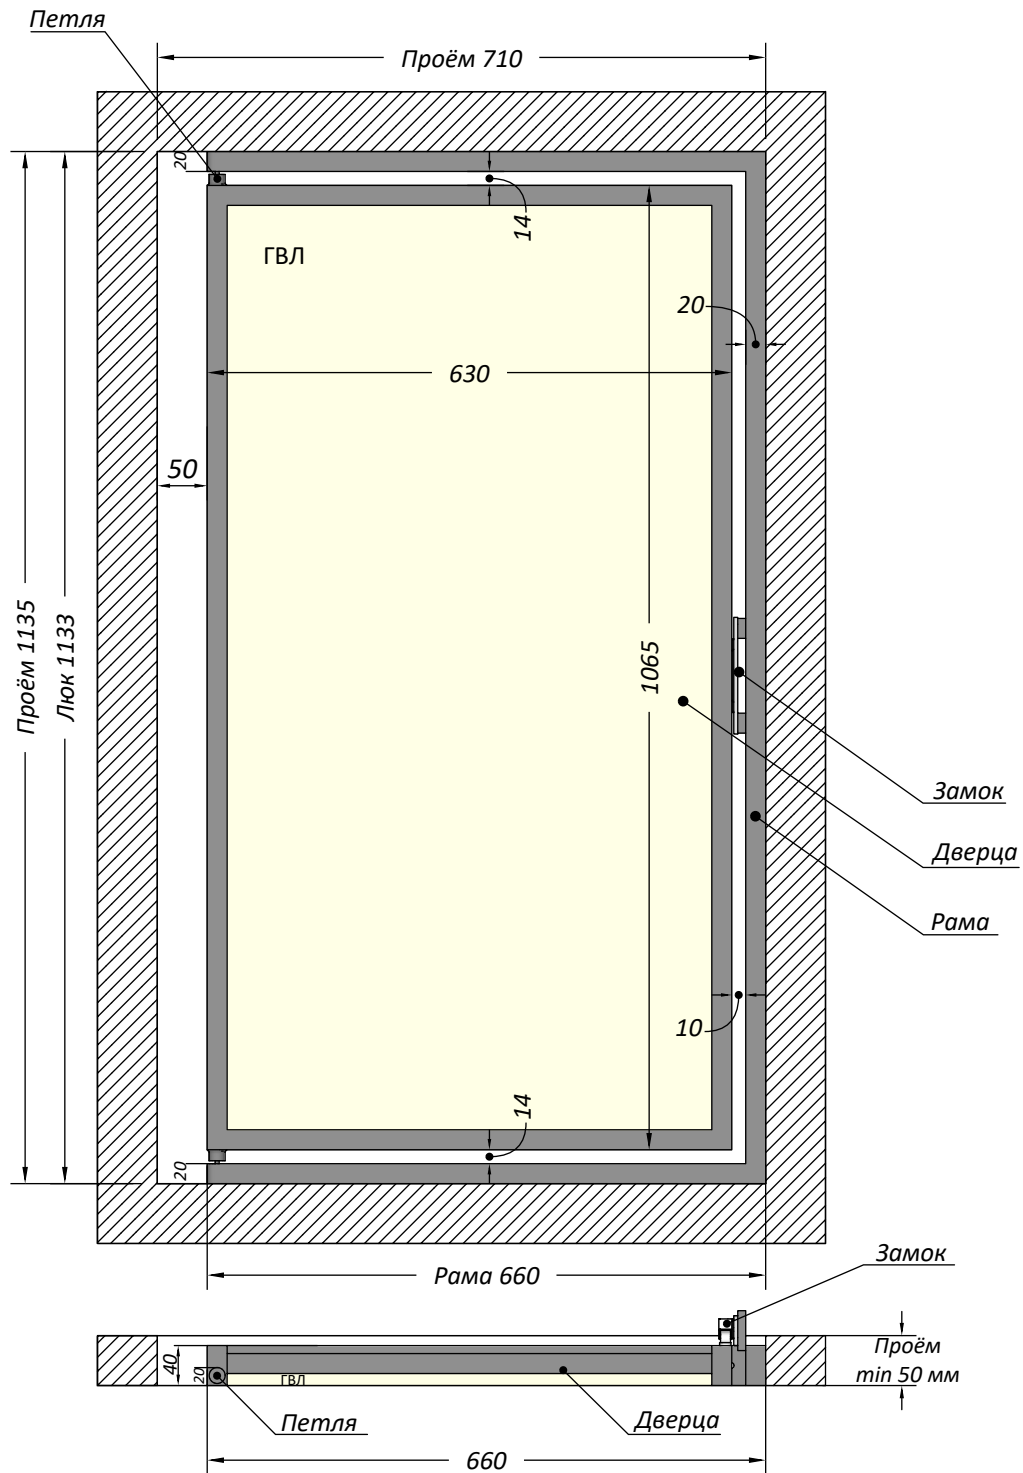

Люк под плитку 700x1100 мм

*Люк устанавливать петлевой стороной не ближе, чем на 40мм от шва плиток.*

*Люк устанавливать петлевой стороной не ближе, чем на 50мм от проёма.*