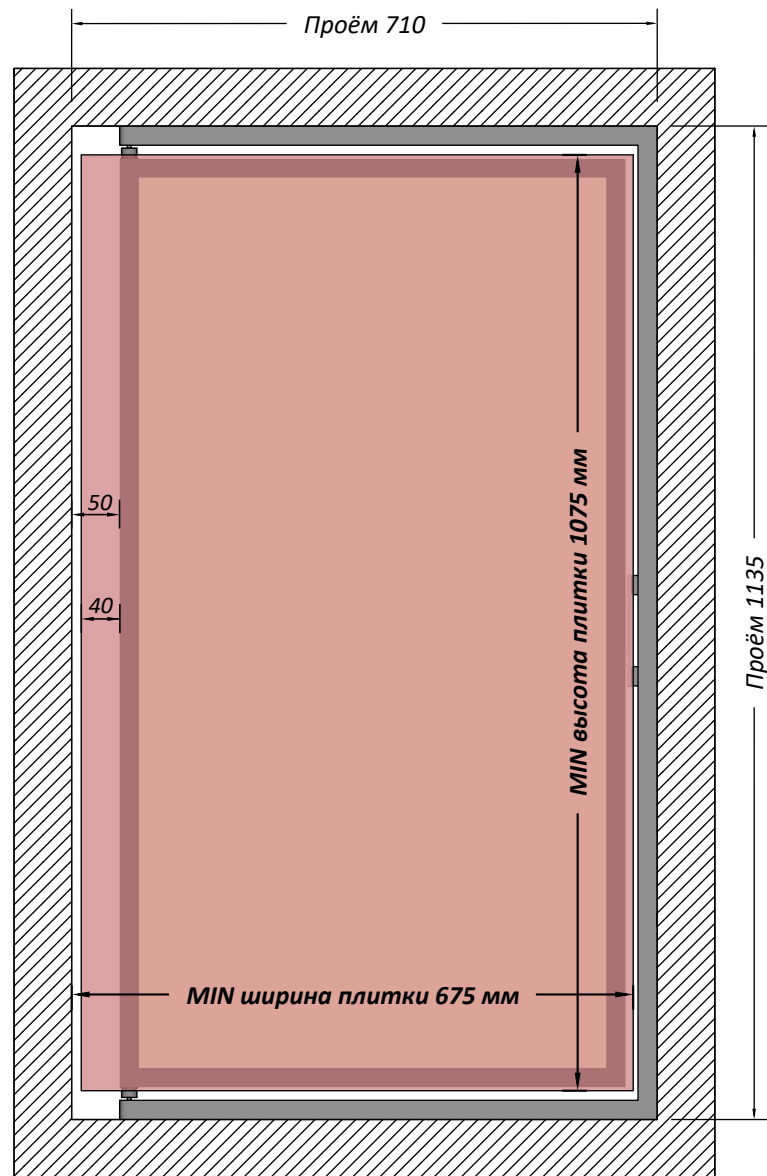

Люк под плитку 700x1100 мм

*Люк устанавливать петлевой стороной не ближе, чем на 40мм от шва плиток.*

*Люк устанавливать петлевой стороной не ближе, чем на 50мм от проёма.*