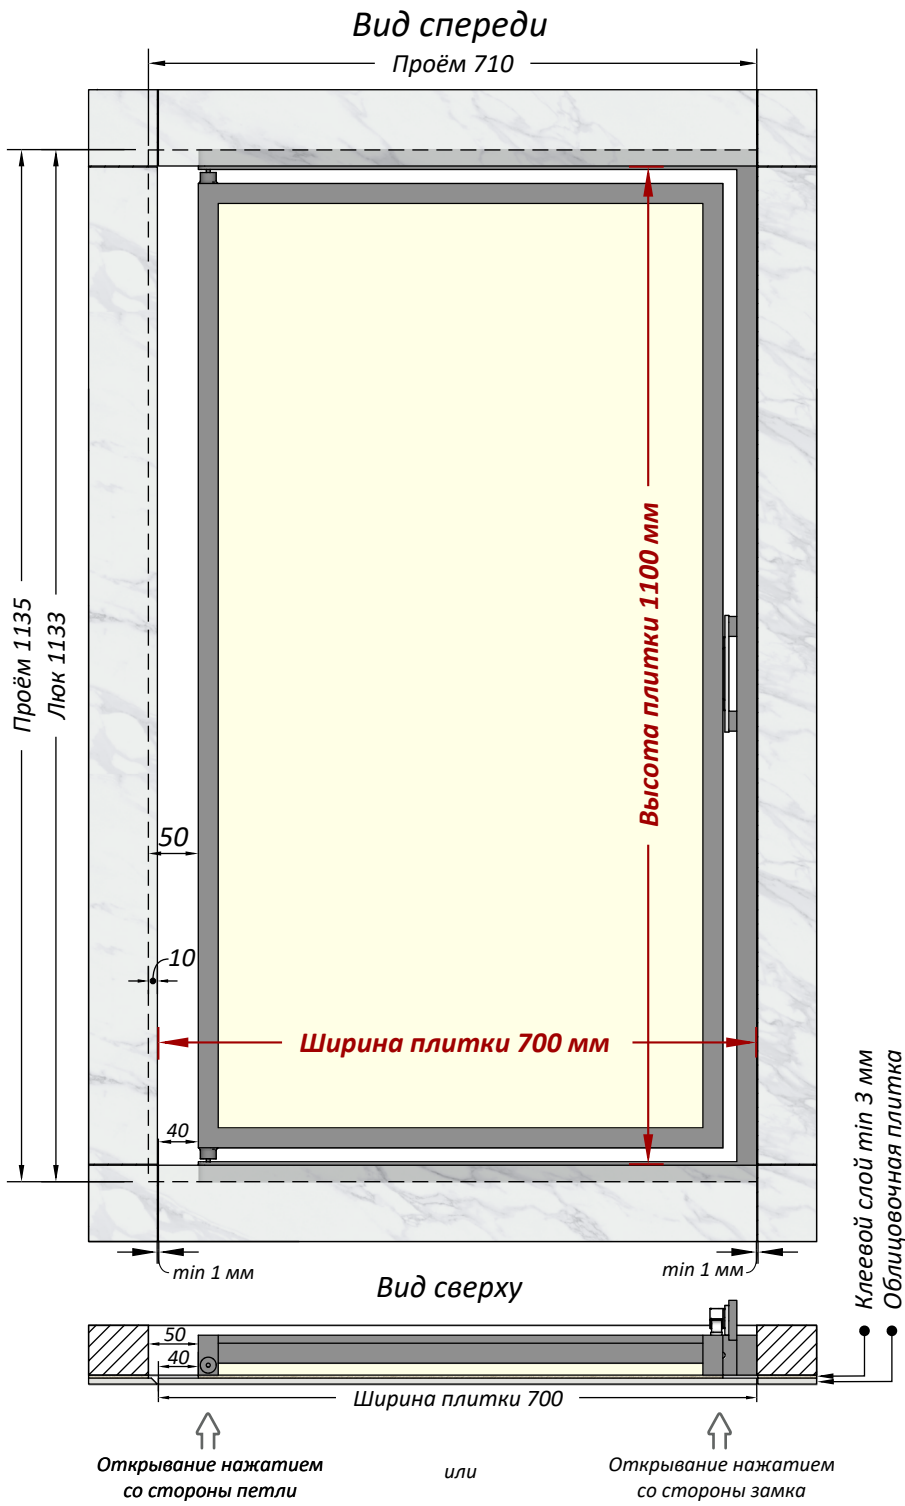

Люк под плитку 700x1100 мм

*Люк устанавливать петлевой стороной не ближе, чем на 40мм от шва плиток.*

*Люк устанавливать петлевой стороной не ближе, чем на 50мм от проёма.*