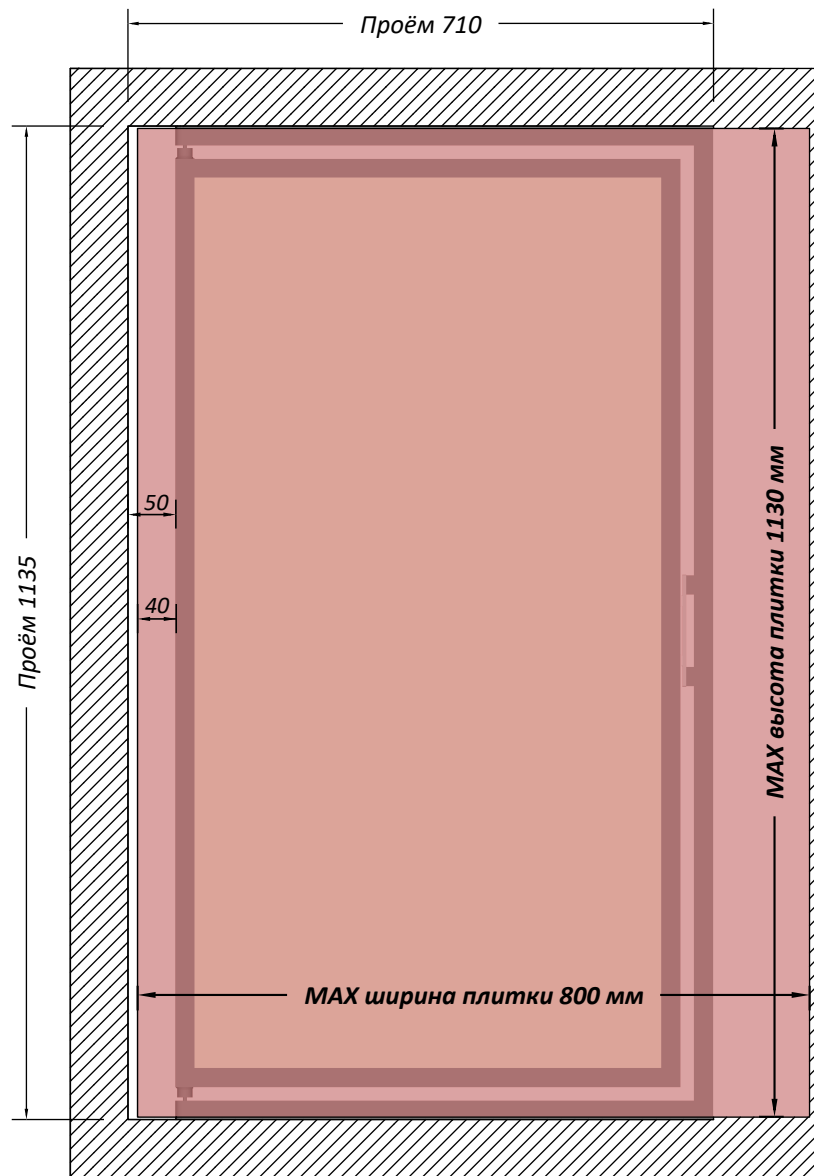

Люк под плитку 700x1100 мм

*Люк устанавливать петлевой стороной не ближе, чем на 40мм от шва плиток.*

*Люк устанавливать петлевой стороной не ближе, чем на 50мм от проёма.*