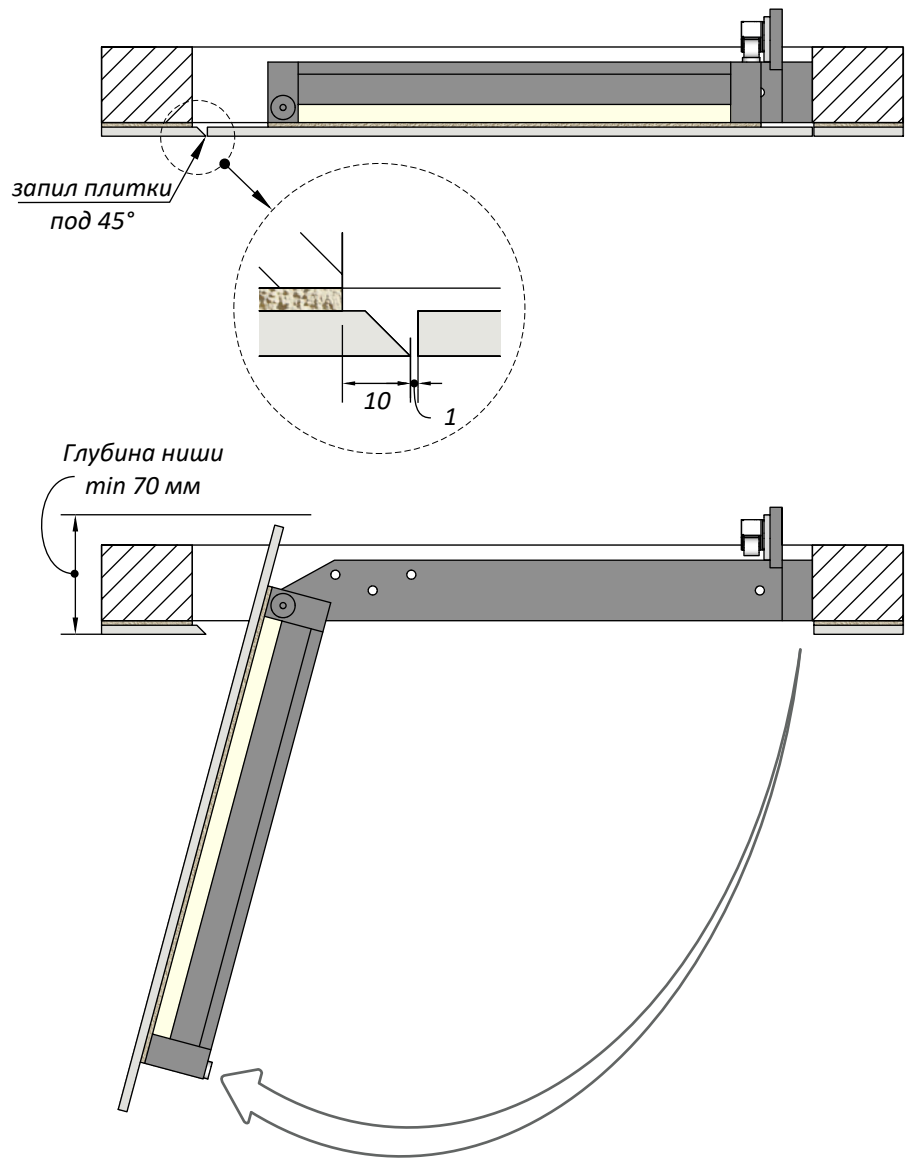

Люк под плитку 700x1100 мм

*Люк устанавливать петлевой стороной не ближе, чем на 40мм от шва плиток.*

*Люк устанавливать петлевой стороной не ближе, чем на 50мм от проёма.*