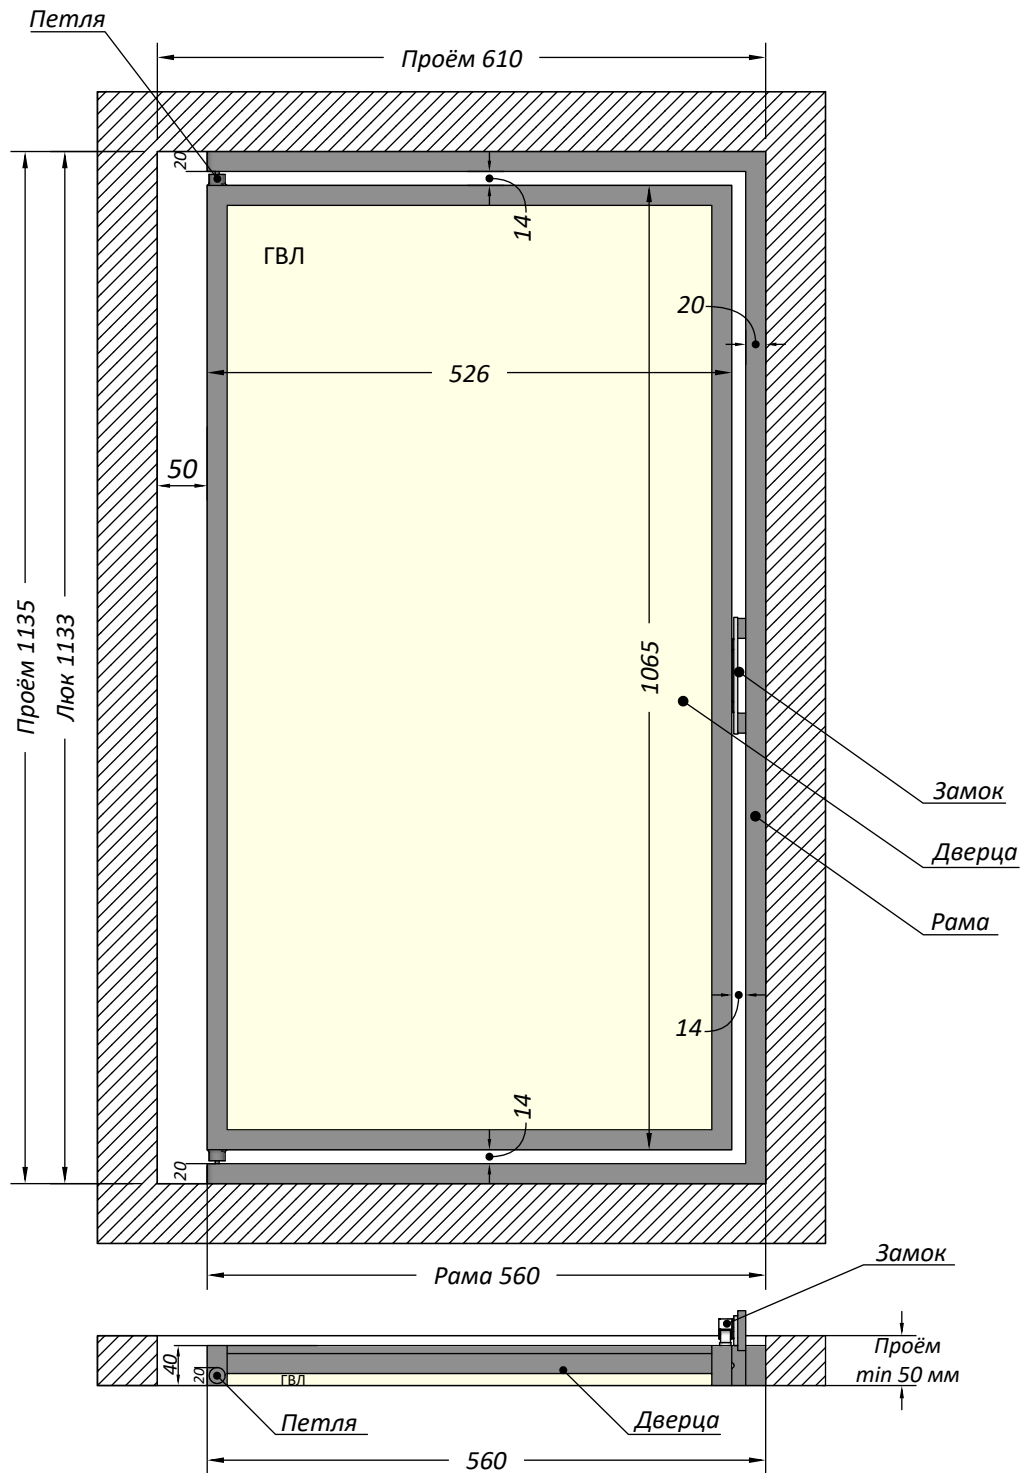

Люк под плитку 600x1100 мм

Люк устанавливать петлевой стороной не ближе, чем на 40мм от шва плиток.

Люк устанавливать петлевой стороной не ближе, чем на 50мм от проёма.