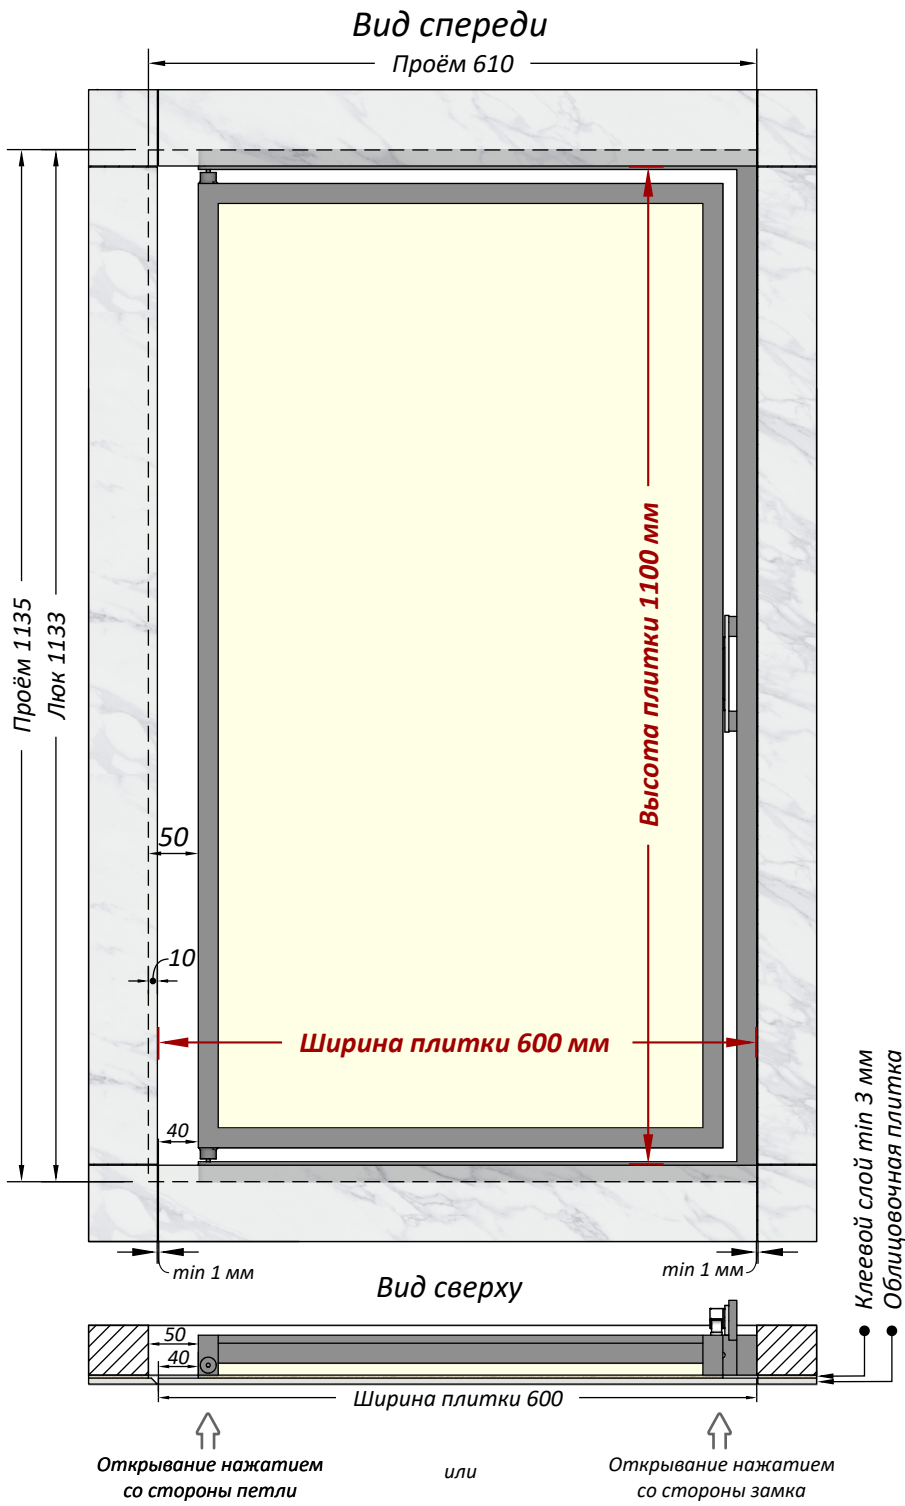

Люк под плитку 600x1100 мм

Люк устанавливать петлевой стороной не ближе, чем на 40мм от шва плиток.

Люк устанавливать петлевой стороной не ближе, чем на 50мм от проёма.