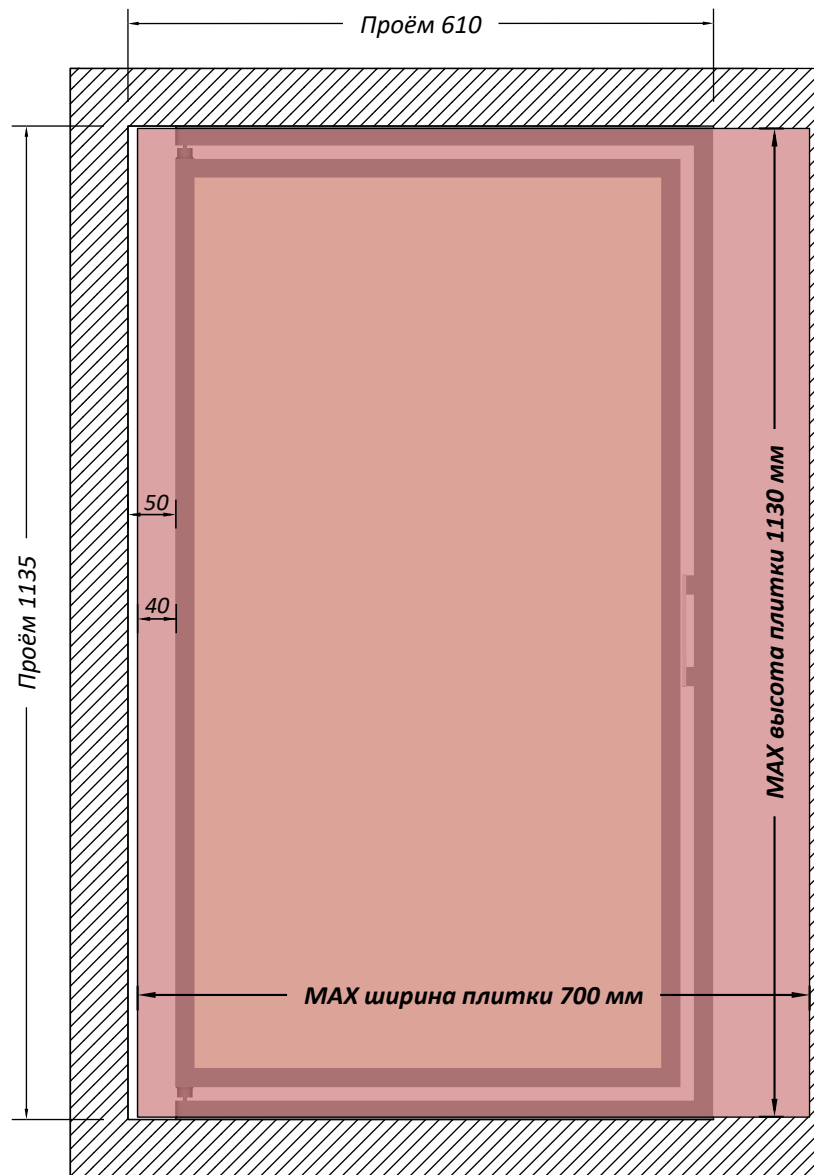

Люк под плитку 600x1100 мм

Люк устанавливать петлевой стороной не ближе, чем на 40мм от шва плиток.

Люк устанавливать петлевой стороной не ближе, чем на 50мм от проёма.