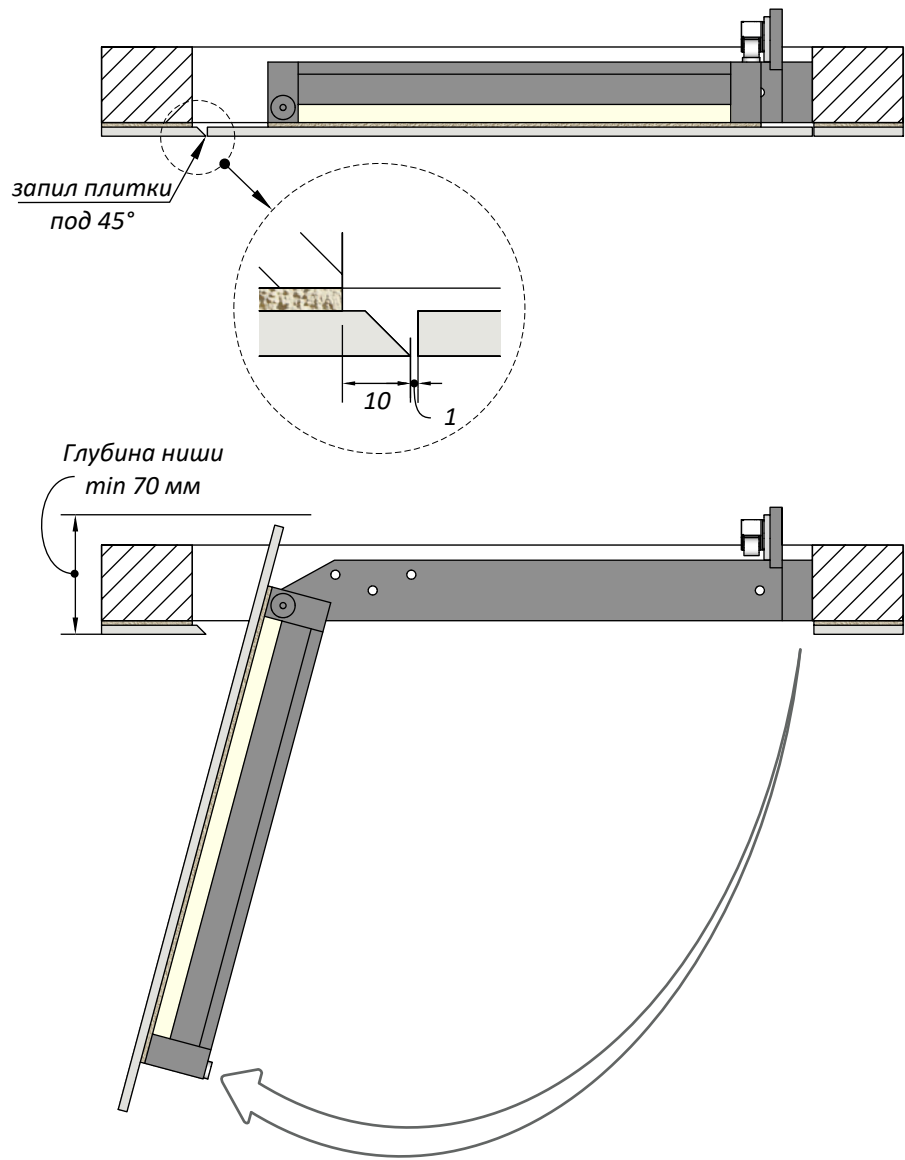

Люк под плитку 600x1100 мм

Люк устанавливать петлевой стороной не ближе, чем на 40мм от шва плиток.

Люк устанавливать петлевой стороной не ближе, чем на 50мм от проёма.