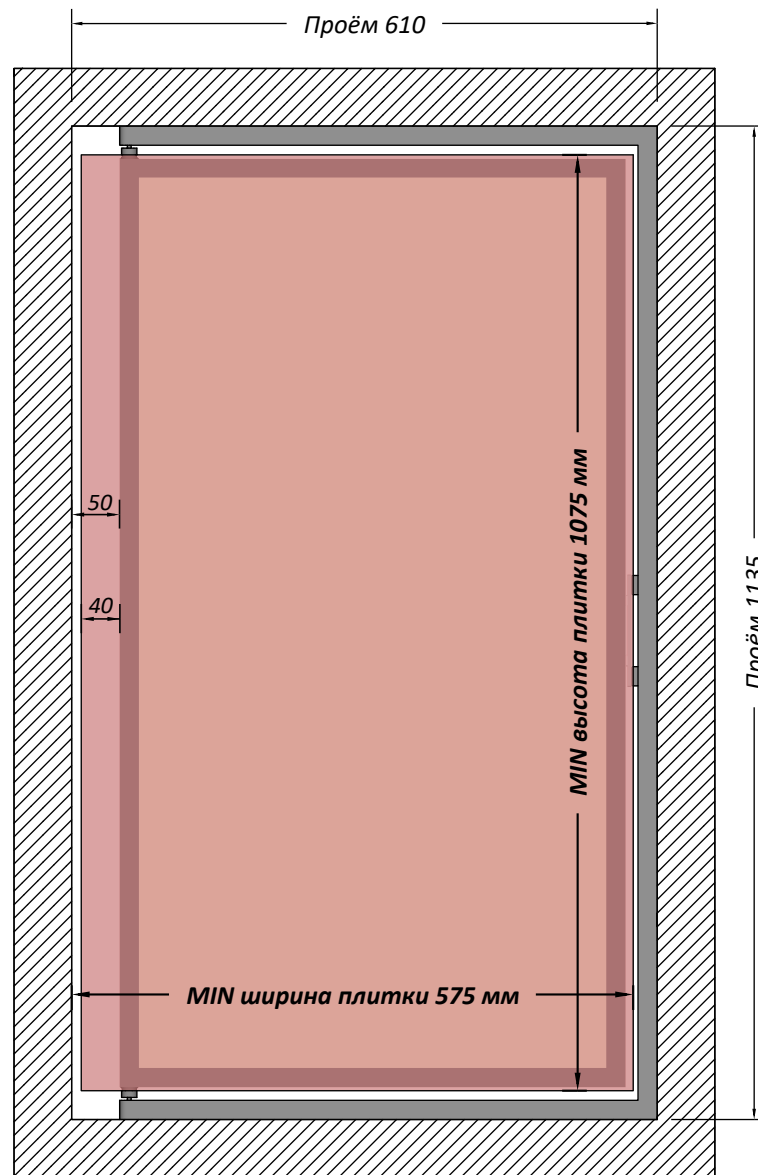

Люк под плитку 600x1100 мм

Люк устанавливать петлевой стороной не ближе, чем на 40мм от шва плиток.

Люк устанавливать петлевой стороной не ближе, чем на 50мм от проёма.