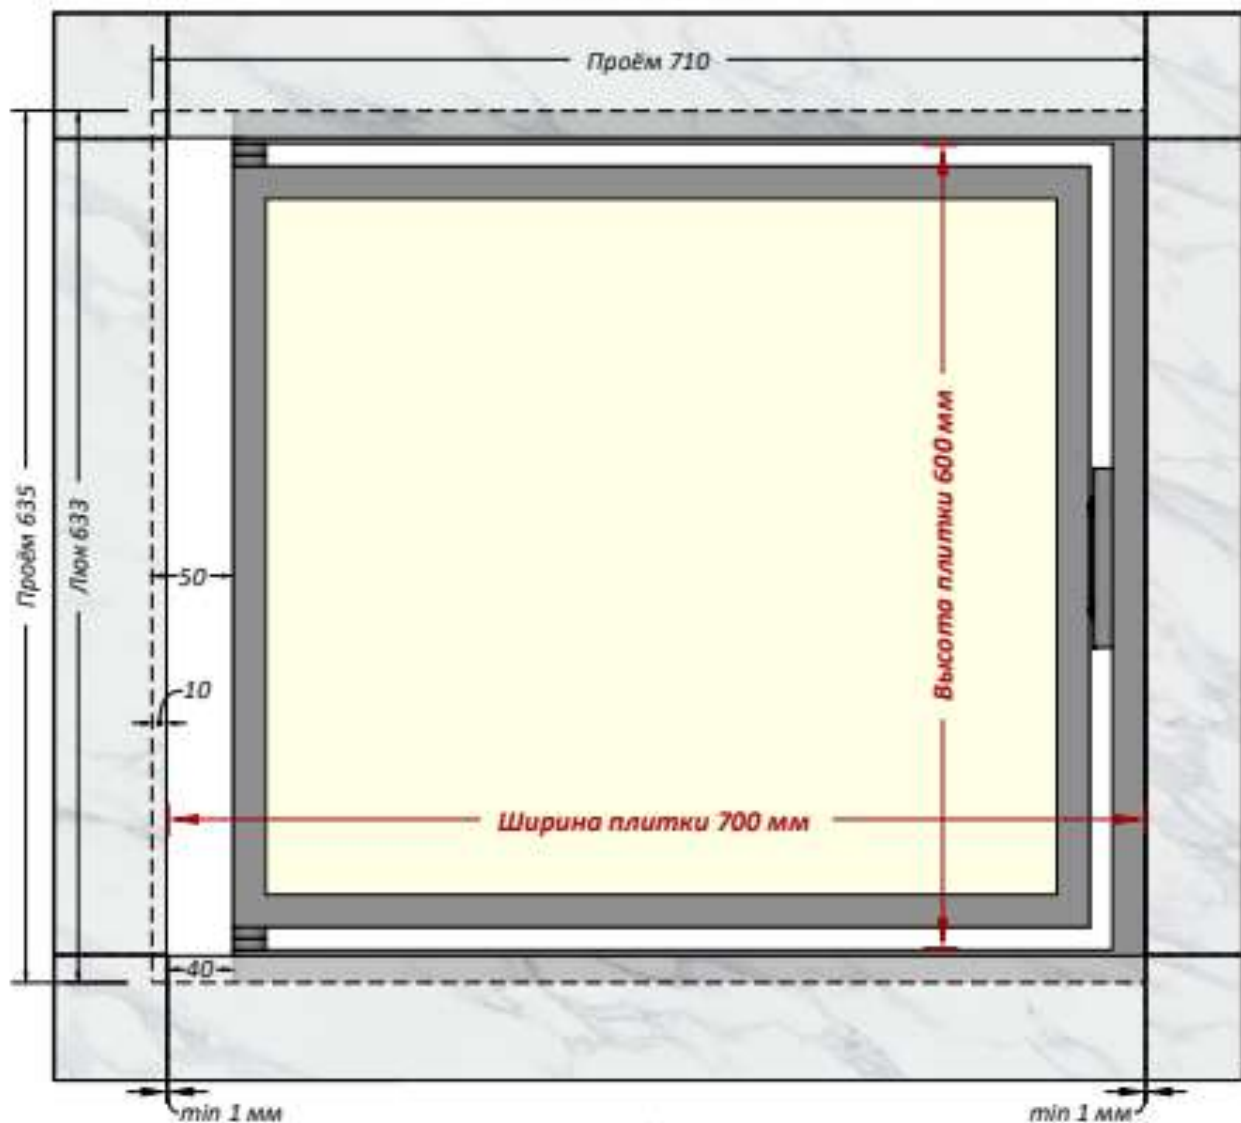

Люк под плитку 700x600 мм

Вид спереди

Вид сверху

Клеевой слой min 3 мм
Облицовочная плитка

Люк устанавливать петлевой стороной не ближе, чем на 40мм от шва плиток.

Люк устанавливать петлевой стороной не ближе, чем на 50мм от проёма.