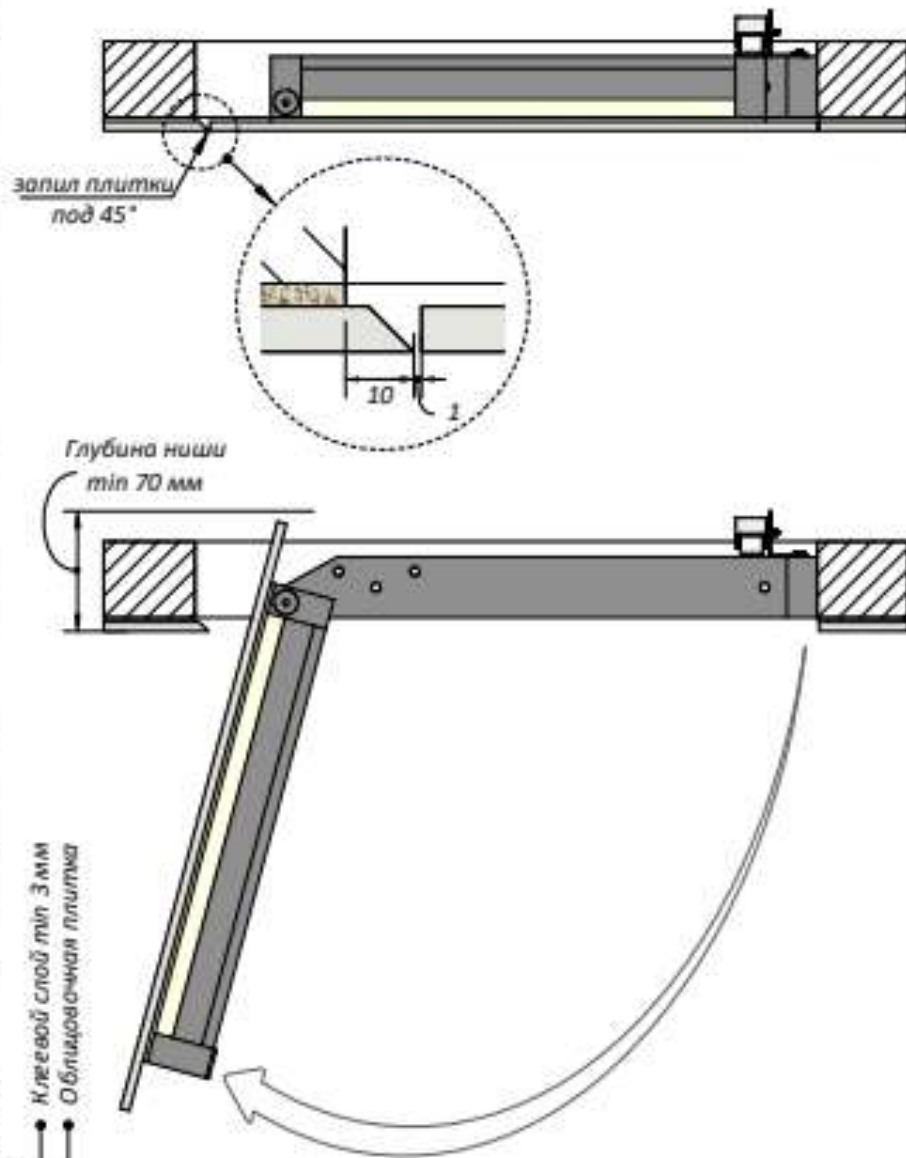

Люк под плитку 700x600 мм

Вид спереди

Вид сверху

Клеевой слой min 3 мм
Облицовочная плитка

Люк устанавливать петлевой стороной не ближе, чем на 40мм от шва плиток.

Люк устанавливать петлевой стороной не ближе, чем на 50мм от проёма.