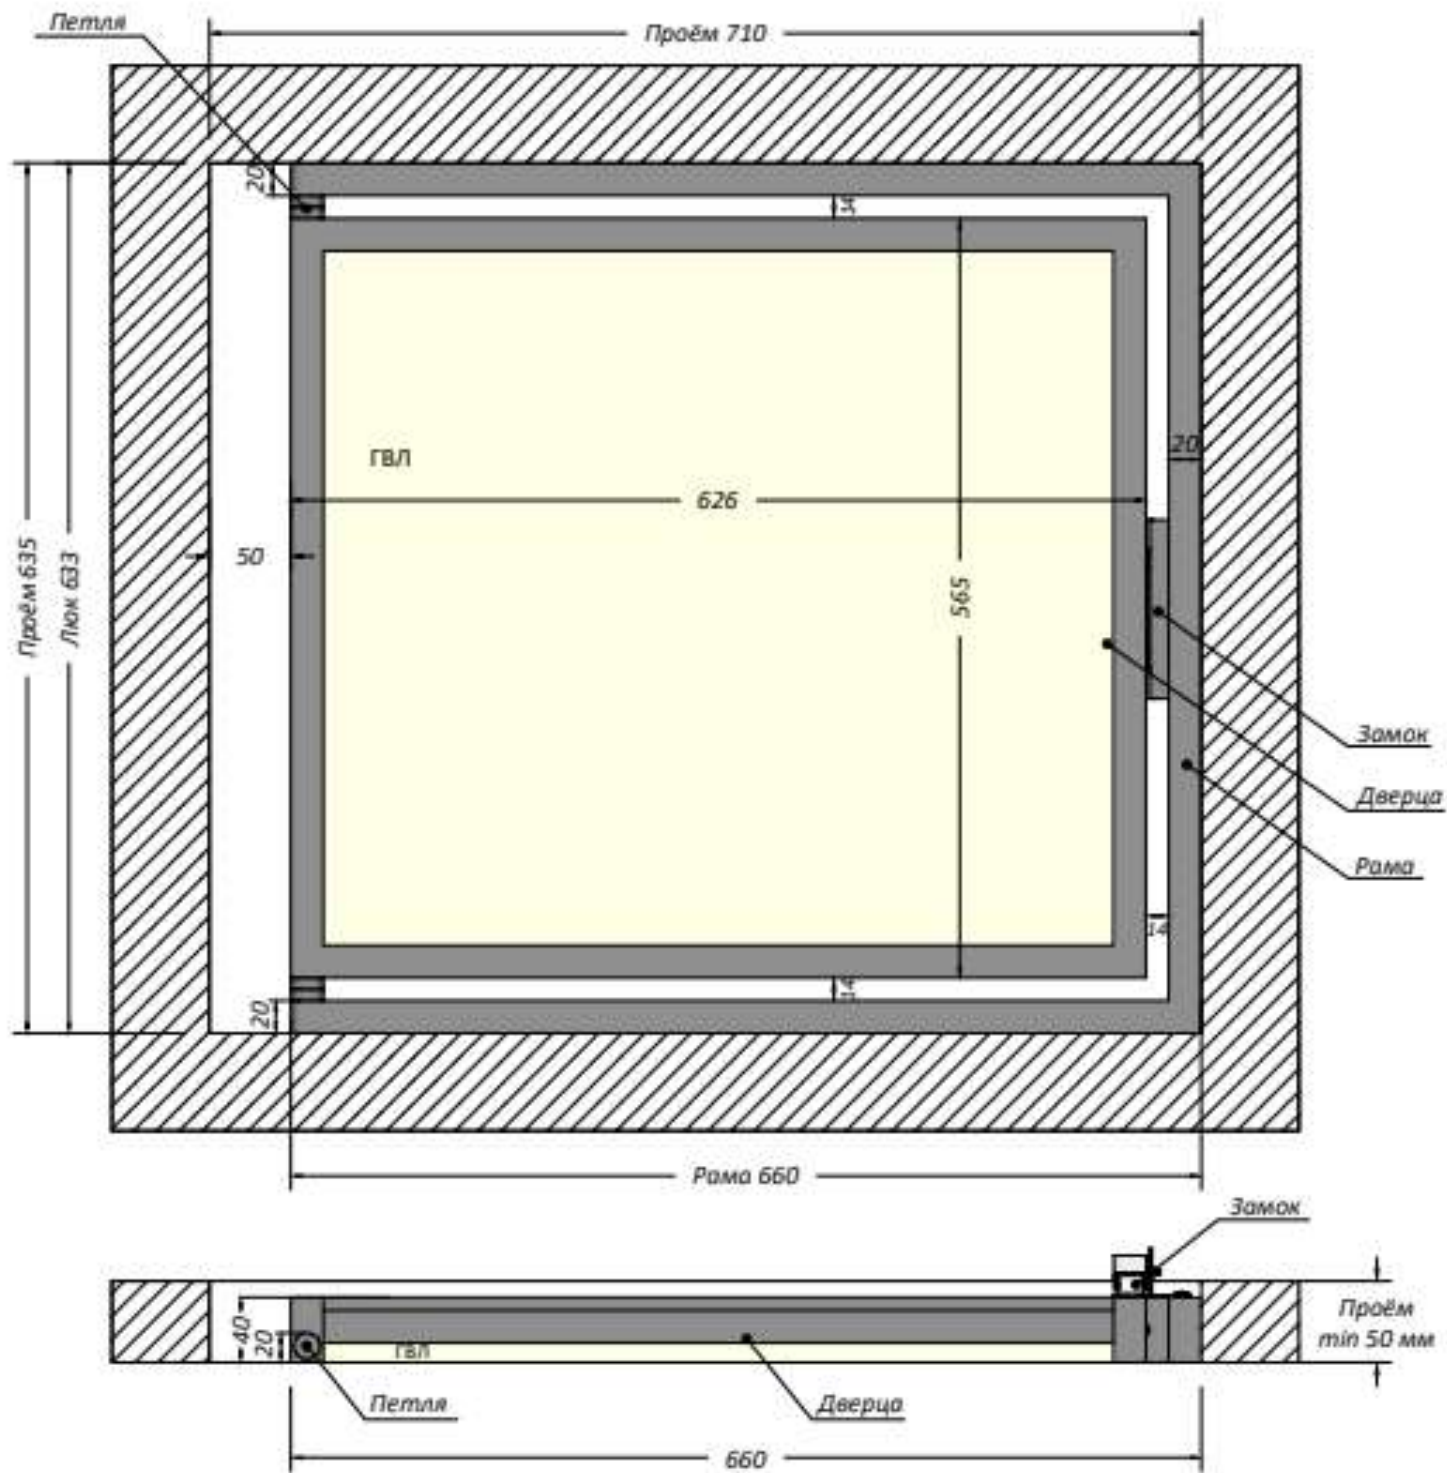

Люк под плитку 700x600 мм

Вид спереди

Вид сверху

Клеевой слой min 3 мм
Облицовочная плитка

Люк устанавливать петлевой стороной не ближе, чем на 40мм от шва плиток.

Люк устанавливать петлевой стороной не ближе, чем на 50мм от проёма.