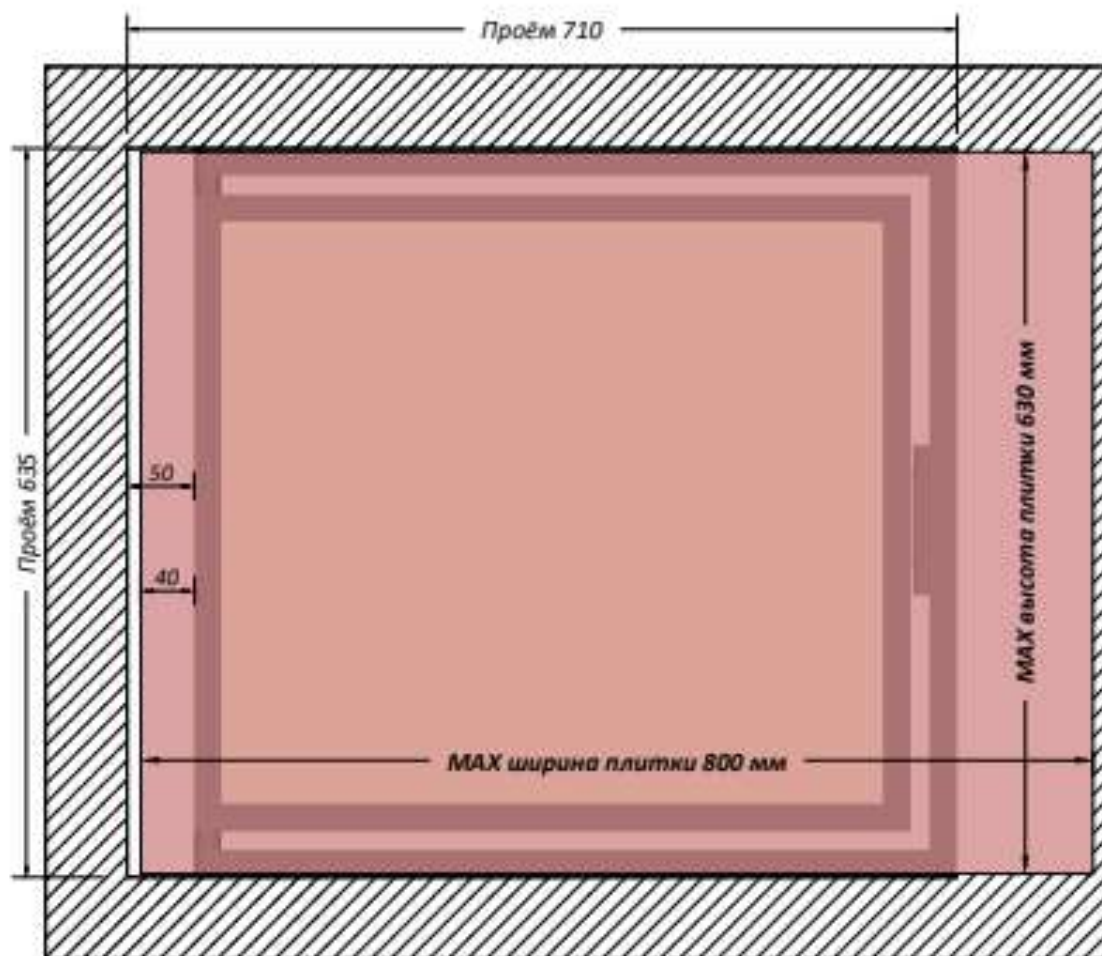

Люк под плитку 700x600 мм

Вид спереди

Вид сверху

Клеевой слой min 3 мм
Облицовочная плитка

Люк устанавливать петлевой стороной не ближе, чем на 40мм от шва плиток.

Люк устанавливать петлевой стороной не ближе, чем на 50мм от проёма.