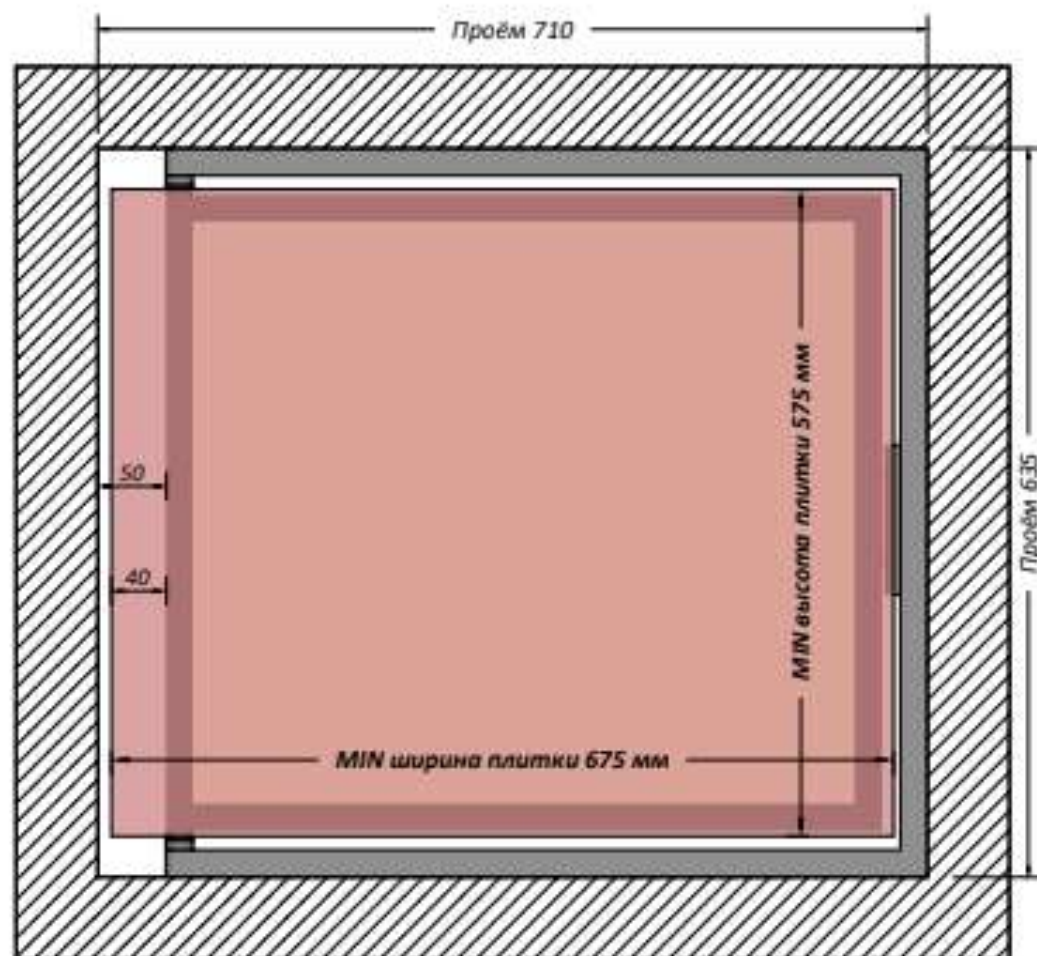

Люк под плитку 700x600 мм

Вид спереди

Вид сверху

Клеевой слой min 3 мм
Облицовочная плитка

Люк устанавливать петлевой стороной не ближе, чем на 40мм от шва плиток.

Люк устанавливать петлевой стороной не ближе, чем на 50мм от проёма.