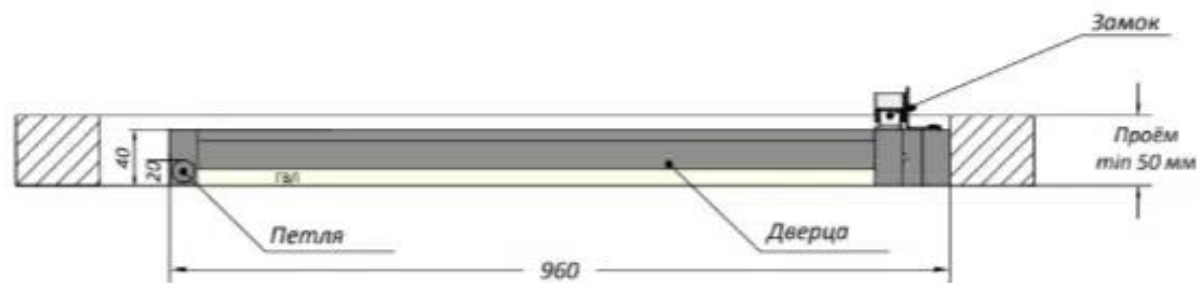

Люк под плитку 1000x800 мм

Вид спереди

Клеевой слой min 3 мм
Облицовочная плитка

Вид сверху

Люк устанавливать петлевой стороной не ближе, чем на 40мм от шва плиток.

Люк устанавливать петлевой стороной не ближе, чем на 50мм от проёма.