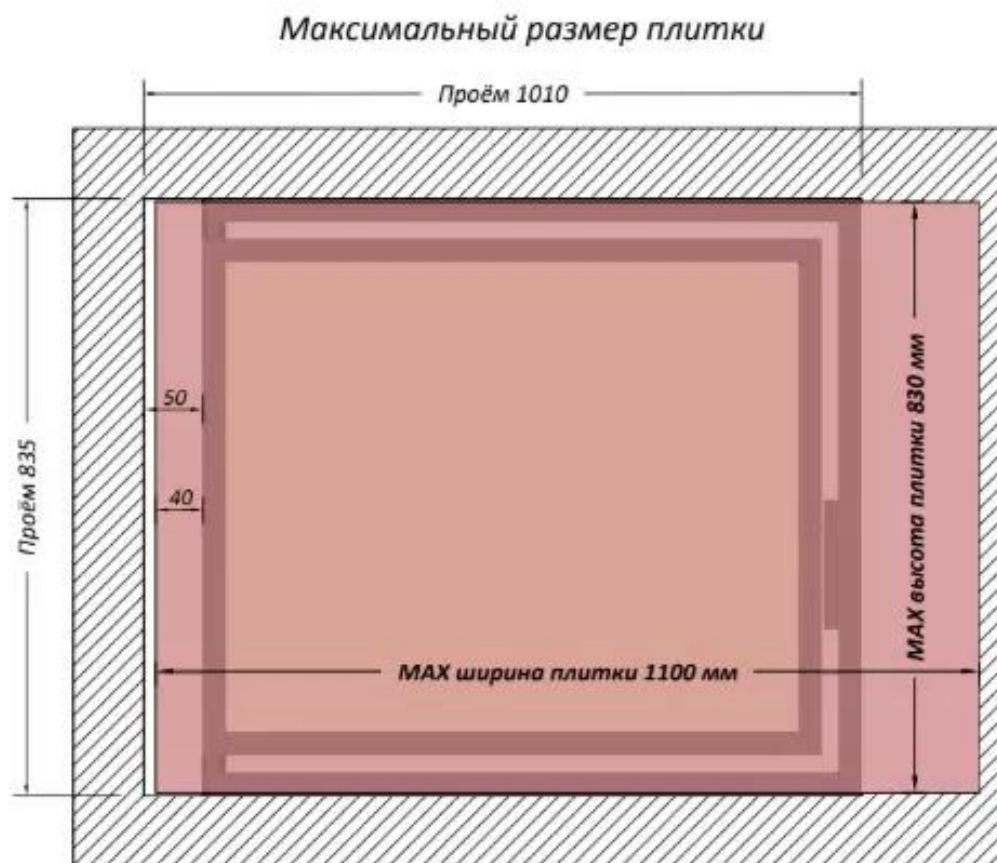

Люк под плитку 1000x800 мм

Вид спереди

Клеевой слой min 3 мм
Облицовочная плитка

Вид сверху

Люк устанавливать петлевой стороной не ближе, чем на 40мм от шва плиток.

Люк устанавливать петлевой стороной не ближе, чем на 50мм от проёма.