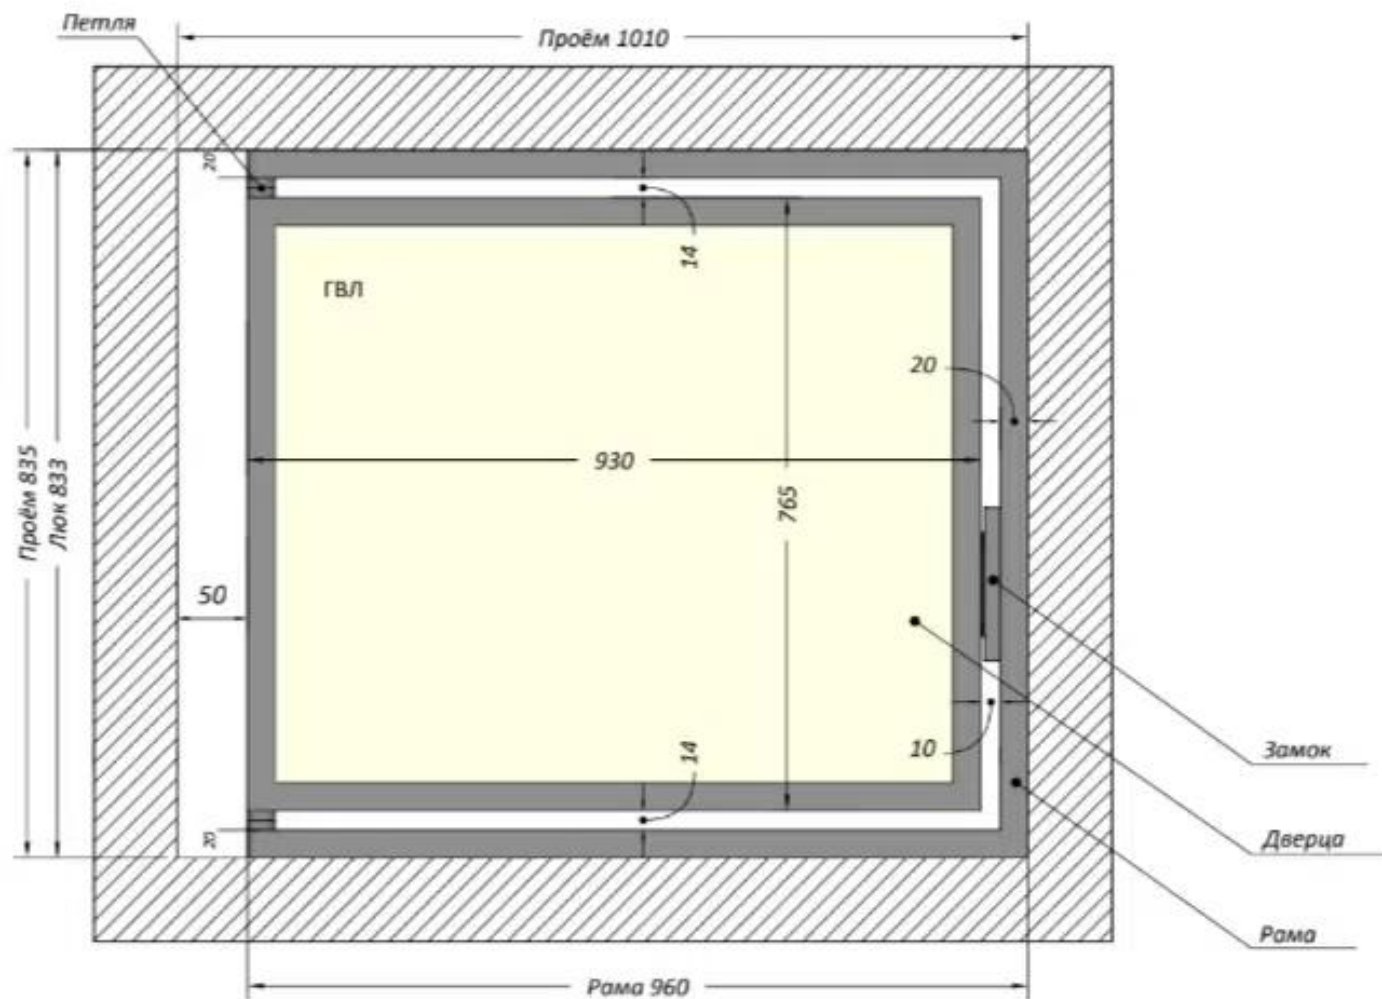

Люк под плитку 1000x800 мм

Вид спереди

Клеевой слой min 3 мм
Облицовочная плитка

Вид сверху

Люк устанавливать петлевой стороной не ближе, чем на 40мм от шва плиток.

Люк устанавливать петлевой стороной не ближе, чем на 50мм от проёма.