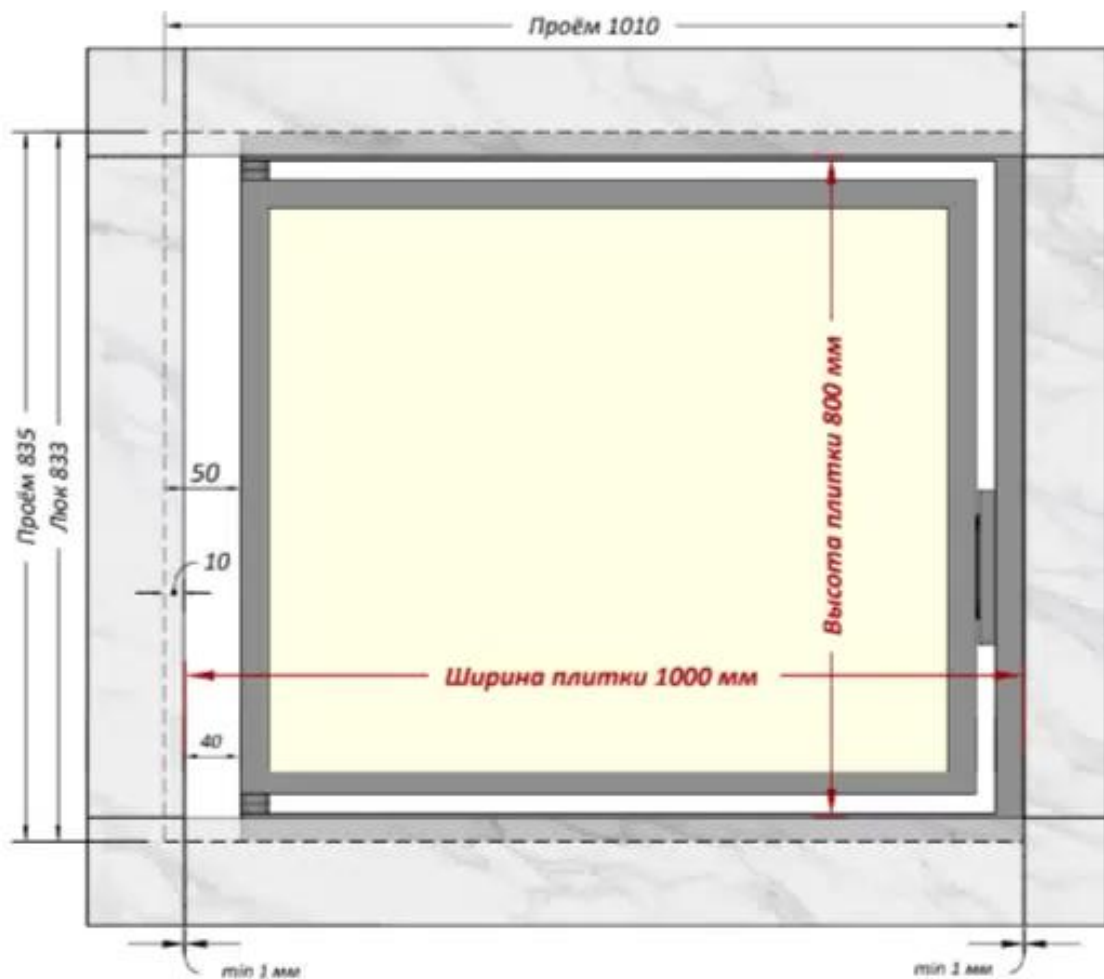

Люк под плитку 1000x800 мм

Вид спереди

Клеевой слой min 3 мм
Облицовочная плитка

Вид сверху

Люк устанавливать петлевой стороной не ближе, чем на 40мм от шва плиток.

Люк устанавливать петлевой стороной не ближе, чем на 50мм от проёма.