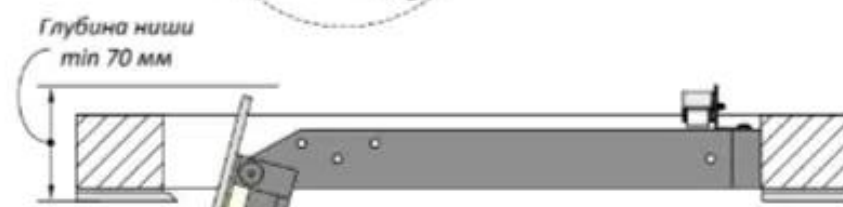

Люк под плитку 1000x800 мм

Вид спереди

Клеевой слой min 3 мм
Облицовочная плитка

Вид сверху

Люк устанавливать петлевой стороной не ближе, чем на 40мм от шва плиток.

Люк устанавливать петлевой стороной не ближе, чем на 50мм от проёма.