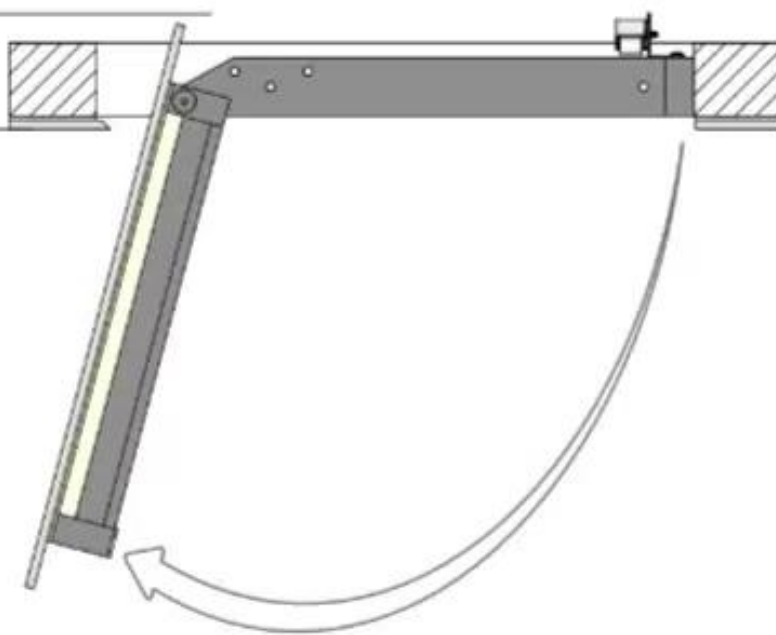

Люк под плитку 1000x800 мм

Вид спереди

Клеевой слой min 3 мм
Облицовочная плитка

Вид сверху

Люк устанавливать петлевой стороной не ближе, чем на 40мм от шва плиток.

Люк устанавливать петлевой стороной не ближе, чем на 50мм от проёма.