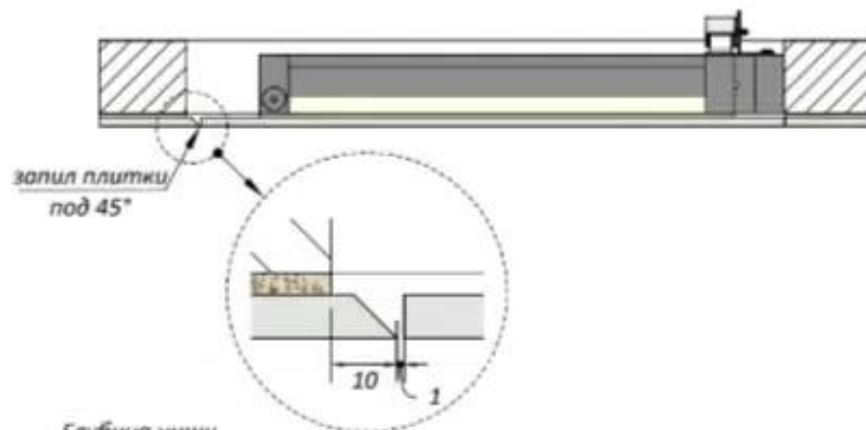

Люк под плитку 1000x800 мм

Вид спереди

Клеевой слой min 3 мм
Облицовочная плитка

Вид сверху

Люк устанавливать петлевой стороной не ближе, чем на 40мм от шва плиток.

Люк устанавливать петлевой стороной не ближе, чем на 50мм от проёма.