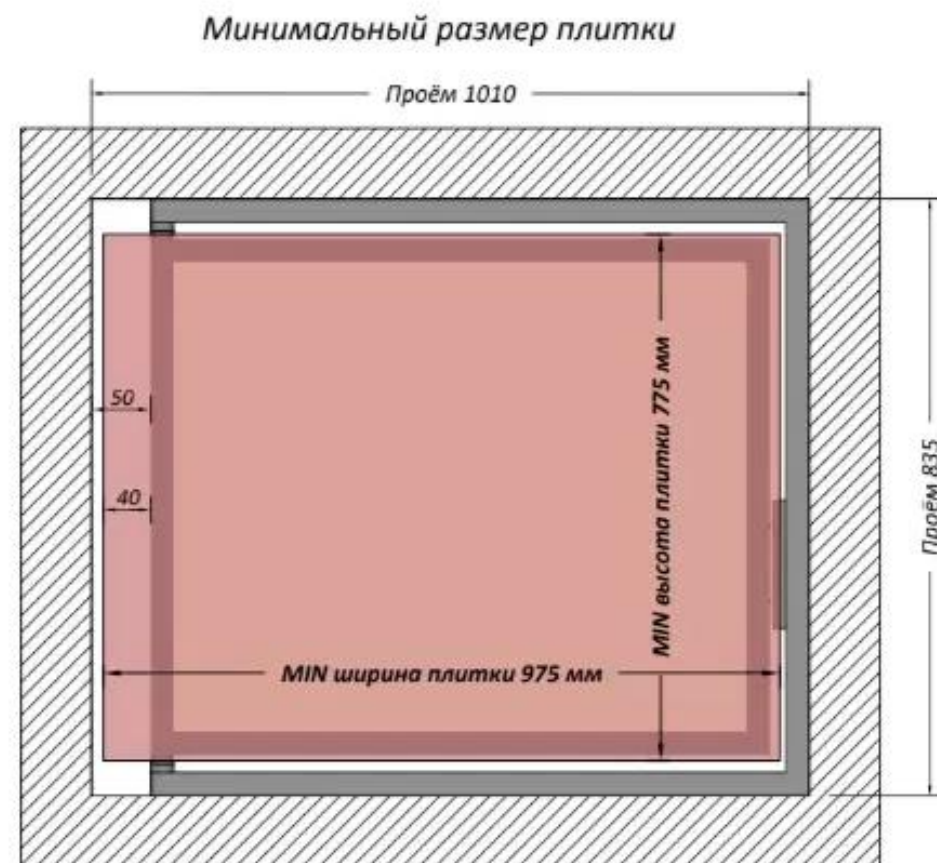

Люк под плитку 1000x800 мм

Вид спереди

Клеевой слой min 3 мм
Облицовочная плитка

Вид сверху

Люк устанавливать петлевой стороной не ближе, чем на 40мм от шва плиток.

Люк устанавливать петлевой стороной не ближе, чем на 50мм от проёма.